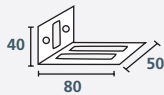

Muut tiedot järjestelmästä, ripustusmahdollisuuksista ja detaljeista sivuiltamme

Suoraan seinään asennus

Keskiprofiili

Säädettävä seinäprofiili

Kiinteän reunakaistan ja Trap-levyn liitos reunaprofiililla

Reunakaista ja Trap-levyn kannatus konsolilla ja reunaprofiililla

Kaapelikourukiinnitys

Trap järjestelmä voidaan kiinnittää näillä tavoilla

- 1 Trap seinäprofiili  
L: 2400 mm

- 2 Trap Liitoskappale  
- säädettävään seinäprofiiliin

- 3 Trap kulma, säädettävä  
80 x 50 x 40 mm

- 4 Trap seinäprofiili, säädettävä  
L: 2400 mm

- 5 Trap reunaprofiili  
L: 2400 mm

- 6 Trap kaapelikouruprofiili  
L: 2400 mm

- 7 Trap Ripustus  
- 240, 440, 640 og 940

- 8 Trap ripustinalusta  
keskiprofiiliin