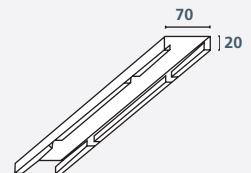

Muut tiedot järjestelmästä, ripustusmahdollisuuksista ja detaljeista sivuiltamme

Suoraan seinään asennus

Keskiprofiili

Säädettävä seinäprofiili

Kiinteän reunakaistan ja Trap-levyn liitos reunaprofiililla

Reunakaista ja Trap-levyn kannatus konsolilla ja reunaprofiililla

Kaapelikourukiinnitys

Trap järjestelmä voidaan kiinnittää näillä tavoilla

- 1 Trap seinäprofiili  
L: 2400 mm

- 2 Trap Liitoskappale  
- säädettävään seinäprofiiliin

- 3 Trap kulma, säädettävä  
80 x 50 x 40 mm

- 4 Trap seinäprofiili, säädettävä  
L: 2400 mm

- 5 Trap reunaprofiili  
L: 2400 mm

- 6 Trap kaapelikouruprofiili  
L: 2400 mm

- 7 Trap Ripustus  
- 240, 440, 640 og 940

- 8 Trap ripustinalusta  
keskiprofiiliin

- 9 Trap keskiprofiili  
L: 2400 mm

- 10 Trap konsoli, säädettävä  
250, 350 ja 500

250: säädettävä 250 - 350 mm  
350: säädettävä 350 - 450 mm  
500: säädettävä 500 - 600 mm

Trap luukut toimitetaan asennussankojen kanssa.  
Trap luukun reunoilla on reiät johon sangat asennetaan.  
Trap luukku on valmis ripustettavaksi.