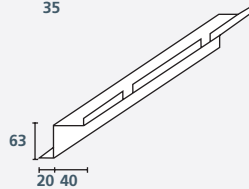

Muut tiedot järjestelmästä, ripustusmahdollisuuksista ja detaljeista sivuiltamme

Suoraan seinään asennus

Keskiprofiili

Säädettävä seinäprofiili

Kiinteän reunakaistan ja Trap-levyn liitos reunaprofiililla

Reunakaista ja Trap-levyn kannatus konsolilla ja reunaprofiililla

Kaapelikourukiinnitys

Trap järjestelmä voidaan kiinnittää näillä tavoilla

- 1 Trap seinäprofiili  
L: 2400 mm

- 2 Trap Liitoskappale  
- säädettävään seinäprofiiliin

- 3 Trap kulma, säädettävä  
80 x 50 x 40 mm

- 4 Trap seinäprofiili, säädettävä  
L: 2400 mm

- 5 Trap reunaprofiili  
L: 2400 mm

- 6 Trap kaapelikouruprofiili  
L: 2400 mm

- 7 Trap Ripustus  
- 240, 440, 640 og 940

- 8 Trap ripustinalusta  
keskiprofiiliin

- 9 Trap keskiprofiili  
L: 2400 mm

- 10 Trap konsoli, säädettävä  
250, 350 ja 500

250: säädettävä 250 - 350 mm  
350: säädettävä 350 - 450 mm  
500: säädettävä 500 - 600 mm

Trap luukut toimitetaan asennussankojen kanssa.  
Trap luukun reunoilla on reiät johon sangat asennetaan.  
Trap luukku on valmis ripustettavaksi.