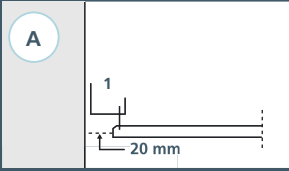

Suoraan seinään asennus