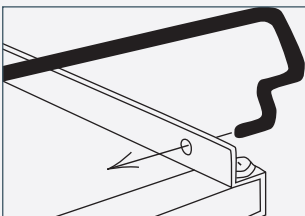

Muut tiedot järjestelmästä, ripustusmahdollisuuksista ja detaljeista sivuiltamme

Suoraan seinään asennus

Keskiprofiili

Säädettävä seinäprofiili

Kiinteän reunakaistan ja Trap-levyn liitos reunaprofiililla

Reunakaista ja Trap-levyn kannatus konsolilla ja reunaprofiililla

Kaapelikourukiinnitys

Trap järjestelmä voidaan kiinnittää näillä tavoilla

- 1 Trap seinäprofiili  
L: 2400 mm

- 2 Trap Liitoskappale  
- säädettävään seinäprofiiliin

- 3 Trap kulma, säädettävä  
80 x 50 x 40 mm

- 4 Trap seinäprofiili, säädettävä  
L: 2400 mm

- 5 Trap reunaprofiili  
L: 2400 mm

- 6 Trap kaapelikouruprofiili  
L: 2400 mm

- 7 Trap Ripustus  
- 240, 440, 640 og 940

- 8 Trap ripustinalusta  
keskiprofiiliin

- 9 Trap keskiprofiili  
L: 2400 mm

- 10 Trap konsoli, säädettävä  
250, 350 ja 500

250: säädettävä 250 - 350 mm  
350: säädettävä 350 - 450 mm  
500: säädettävä 500 - 600 mm

Trap luukut toimitetaan asennussankojen kanssa.  
Trap luukun reunoilla on reiät johon sangat asennetaan.  
Trap luukku on valmis ripustettavaksi.