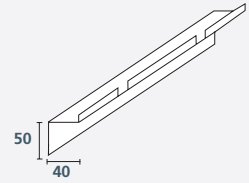

Muut tiedot järjestelmästä, ripustusmahdollisuuksista ja detaljeista sivuiltamme

Suoraan seinään asennus

Keskiprofiili

Säädettävä seinäprofiili

Kiinteän reunakaistan ja Trap-levyn liitos reunaprofiililla

Reunakaista ja Trap-levyn kannatus konsolilla ja reunaprofiililla

Kaapelikourukiinnitys

Trap järjestelmä voidaan kiinnittää näillä tavoilla

- 1 Trap seinäprofiili  
L: 2400 mm

- 2 Trap Liitoskappale  
- säädettävään seinäprofiiliin

- 3 Trap kulma, säädettävä  
80 x 50 x 40 mm

- 4 Trap seinäprofiili, säädettävä  
L: 2400 mm

- 5 Trap reunaprofiili  
L: 2400 mm

- 6 Trap kaapelikouruprofiili  
L: 2400 mm

- 7 Trap Ripustus  
- 240, 440, 640 og 940

- 8 Trap ripustinalusta  
keskiprofiiliin

- 9 Trap keskiprofiili  
L: 2400 mm

- 10 Trap konsoli, säädettävä  
250, 350 ja 500

250: säädettävä 250 - 350 mm  
350: säädettävä 350 - 450 mm  
500: säädettävä 500 - 600 mm

Trap luukut toimitetaan asennussankojen kanssa.  
Trap luukun reunoilla on reiät johon sangat asennetaan.  
Trap luukku on valmis ripustettavaksi.