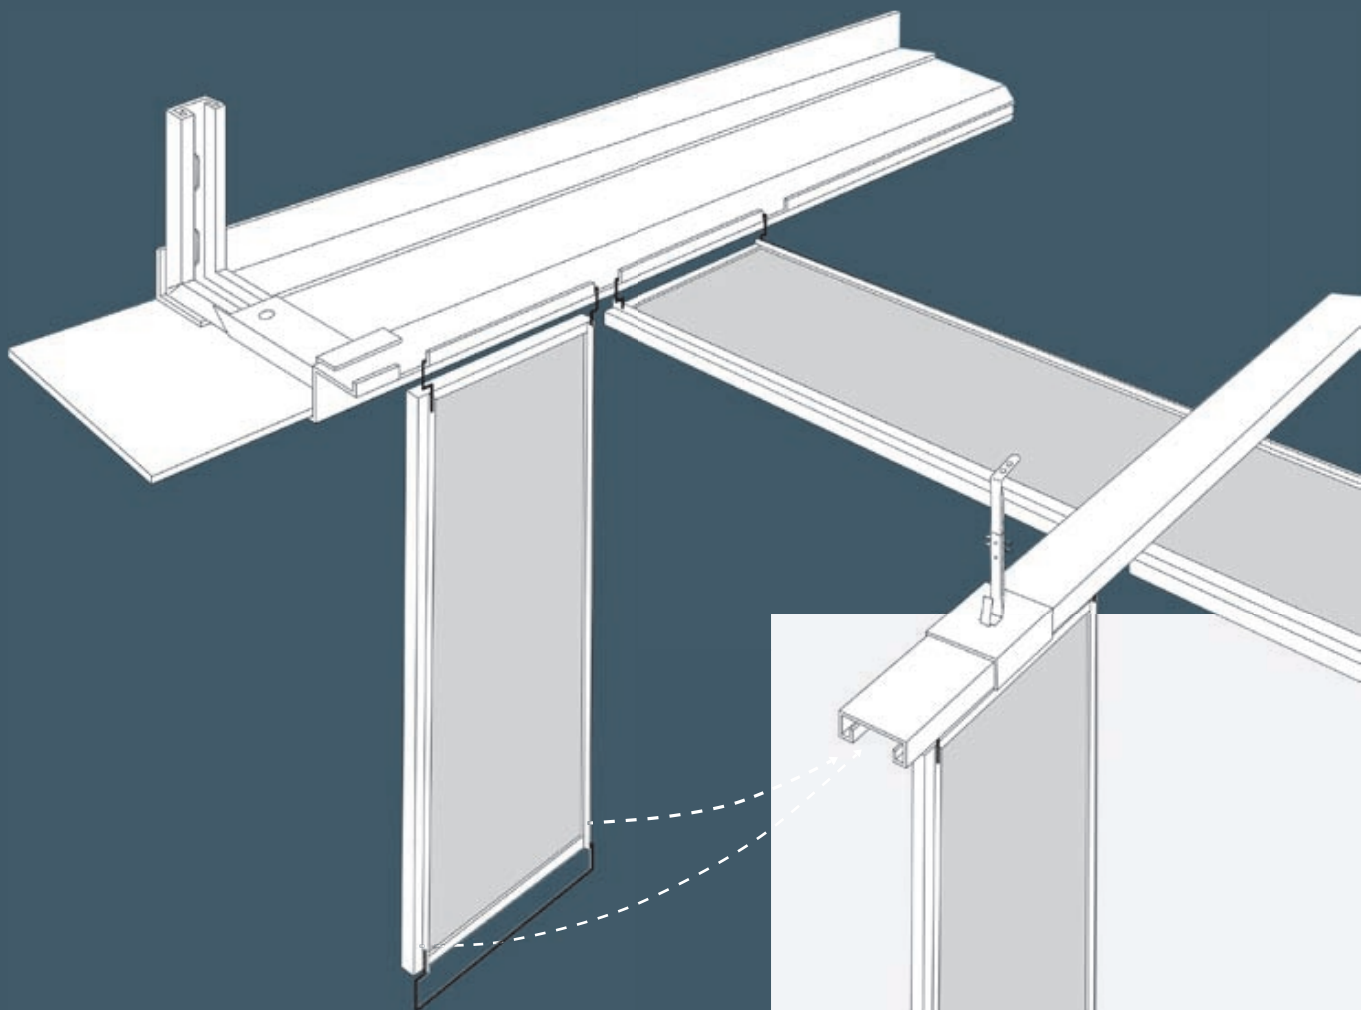

# Trap-järjestelmä

Gyptone Trap on alaspäin kääntyvä käytäväkattojärjestelmä, jossa levyt voidaan kääntää alas halutulta puolelta. Tämän ansiosta katon yläpuolisiin asennuksiin pääsee käsiksi nopeasti ja helposti.

Gyptone Trap -levy koostuu maalattuun metallikehykseen asennetusta kipsilevystä, joka voidaan kääntää alas ja jättää riippumaan erityisten ripustussankojen varaan. Monipuolisen järjestelmän ansiosta Trap voidaan liittää kiinteisiin kipsilevykaistoihin, asentaa peräkkäin pituussuuntaan tai suoraan seinään kiinni.

Muut tiedot järjestelmästä, ripustusmahdollisuuksista ja detaljeista sivuiltamme

Suoraan seinään asennus

Keskiprofiili

Säädettävä seinäprofiili

Kiinteän reunakaistan ja Trap-levyn liitos reunaprofiililla

Reunakaista ja Trap-levyn kannatus konsolilla ja reunaprofiililla