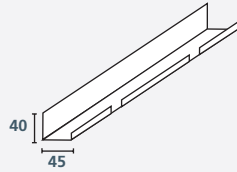

Muut tiedot järjestelmästä, ripustusmahdollisuuksista ja detaljeista sivuiltamme

Suoraan seinään asennus

Keskiprofiili

Säädettävä seinäprofiili

Kiinteän reunakaistan ja Trap-levyn liitos reunaprofiililla

Reunakaista ja Trap-levyn kannatus konsolilla ja reunaprofiililla

Kaapelikourukiinnitys

Trap järjestelmä voidaan kiinnittää näillä tavoilla

- 1 Trap seinäprofiili  
L: 2400 mm

- 2 Trap Liitoskappale  
- säädettävään seinäprofiiliin

- 3 Trap kulma, säädettävä  
80 x 50 x 40 mm

- 4 Trap seinäprofiili, säädettävä  
L: 2400 mm

- 5 Trap reunaprofiili  
L: 2400 mm

- 6 Trap kaapelikouruprofiili  
L: 2400 mm

- 7 Trap Ripustus  
- 240, 440, 640 og 940

- 8 Trap ripustinalusta  
keskiprofiiliin