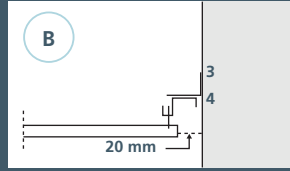

Muut tiedot järjestelmästä, ripustusmahdollisuuksista ja detaljeista sivuiltamme

Suoraan seinään asennus

Keskiprofiili

Säädettävä seinäprofiili

Kiinteän reunakaistan ja Trap-levyn liitos reunaprofiililla

Reunakaista ja Trap-levyn kannatus konsolilla ja reunaprofiililla