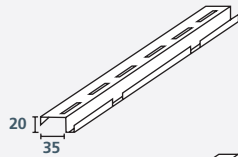

Muut tiedot järjestelmästä, ripustusmahdollisuuksista ja detaljeista sivuiltamme

Suoraan seinään asennus

Keskiprofiili

Säädettävä seinäprofiili

Kiinteän reunakaistan ja Trap-levyn liitos reunaprofiililla

Reunakaista ja Trap-levyn kannatus konsolilla ja reunaprofiililla

Kaapelikourukiinnitys

Trap järjestelmä voidaan kiinnittää näillä tavoilla

- 1 Trap seinäprofiili  
L: 2400 mm

- 2 Trap Liitoskappale  
- säädettävään seinäprofiiliin

- 3 Trap kulma, säädettävä  
80 x 50 x 40 mm

- 4 Trap seinäprofiili, säädettävä  
L: 2400 mm

- 5 Trap reunaprofiili  
L: 2400 mm

- 6 Trap kaapelikouruprofiili  
L: 2400 mm

- 7 Trap Ripustus  
- 240, 440, 640 og 940

- 8 Trap ripustinalusta  
keskiprofiiliin