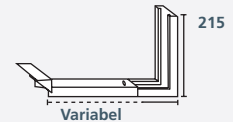

Muut tiedot järjestelmästä, ripustusmahdollisuuksista ja detaljeista sivuiltamme

Suoraan seinään asennus

Keskiprofiili

Säädettävä seinäprofiili

Kiinteän reunakaistan ja Trap-levyn liitos reunaprofiililla

Reunakaista ja Trap-levyn kannatus konsolilla ja reunaprofiililla

Kaapelikourukiinnitys

Trap järjestelmä voidaan kiinnittää näillä tavoilla

- 1 Trap seinäprofiili  
L: 2400 mm

- 2 Trap Liitoskappale  
- säädettävään seinäprofiiliin

- 3 Trap kulma, säädettävä  
80 x 50 x 40 mm

- 4 Trap seinäprofiili, säädettävä  
L: 2400 mm

- 5 Trap reunaprofiili  
L: 2400 mm

- 6 Trap kaapelikouruprofiili  
L: 2400 mm

- 7 Trap Ripustus  
- 240, 440, 640 og 940

- 8 Trap ripustinalusta  
keskiprofiiliin

- 9 Trap keskiprofiili  
L: 2400 mm

- 10 Trap konsoli, säädettävä  
250, 350 ja 500

250: säädettävä 250 - 350 mm  
350: säädettävä 350 - 450 mm  
500: säädettävä 500 - 600 mm

Trap luukut toimitetaan asennussankojen kanssa.  
Trap luukun reunoilla on reiät johon sangat asennetaan.  
Trap luukku on valmis ripustettavaksi.