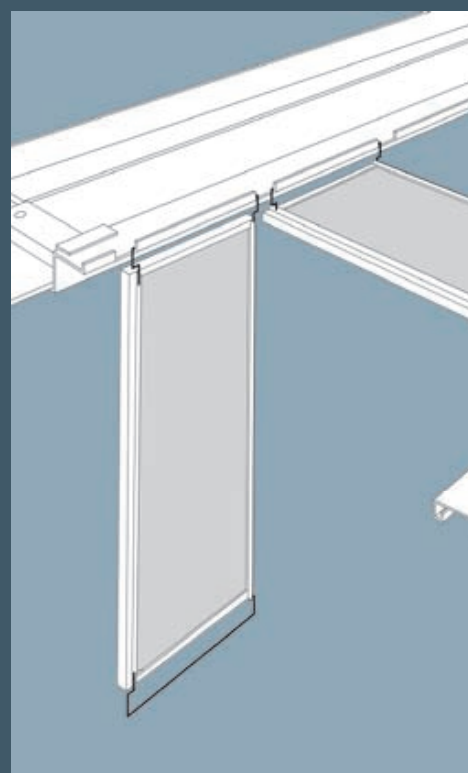

Reunamuodot ja kannatinjärjestelmät

Gyptone alakatot

3.2.4 Trap-järjestelmä

Reflecting everyday life