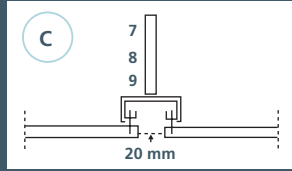

## Osat

Järjestelmään kuuluu useita komponentteja, joita voidaan yhdistää erilaisilla tavoilla.

Joustavalla Trap järjestelmällä voidaan helposti saada yksilöllisiä ratkaisuja jotka soveltuvat erilaisien projektien tarpeisiin.

Muut tiedot järjestelmästä, ripustusmahdollisuuksista ja detaljeista sivuiltamme

Suoraan seinään asennus

Keskiprofiili

Säädettävä seinäprofiili

Kiinteän reunakaistan ja Trap-levyn liitos reunaprofiililla

Reunakaista ja Trap-levyn kannatus konsolilla ja reunaprofiililla